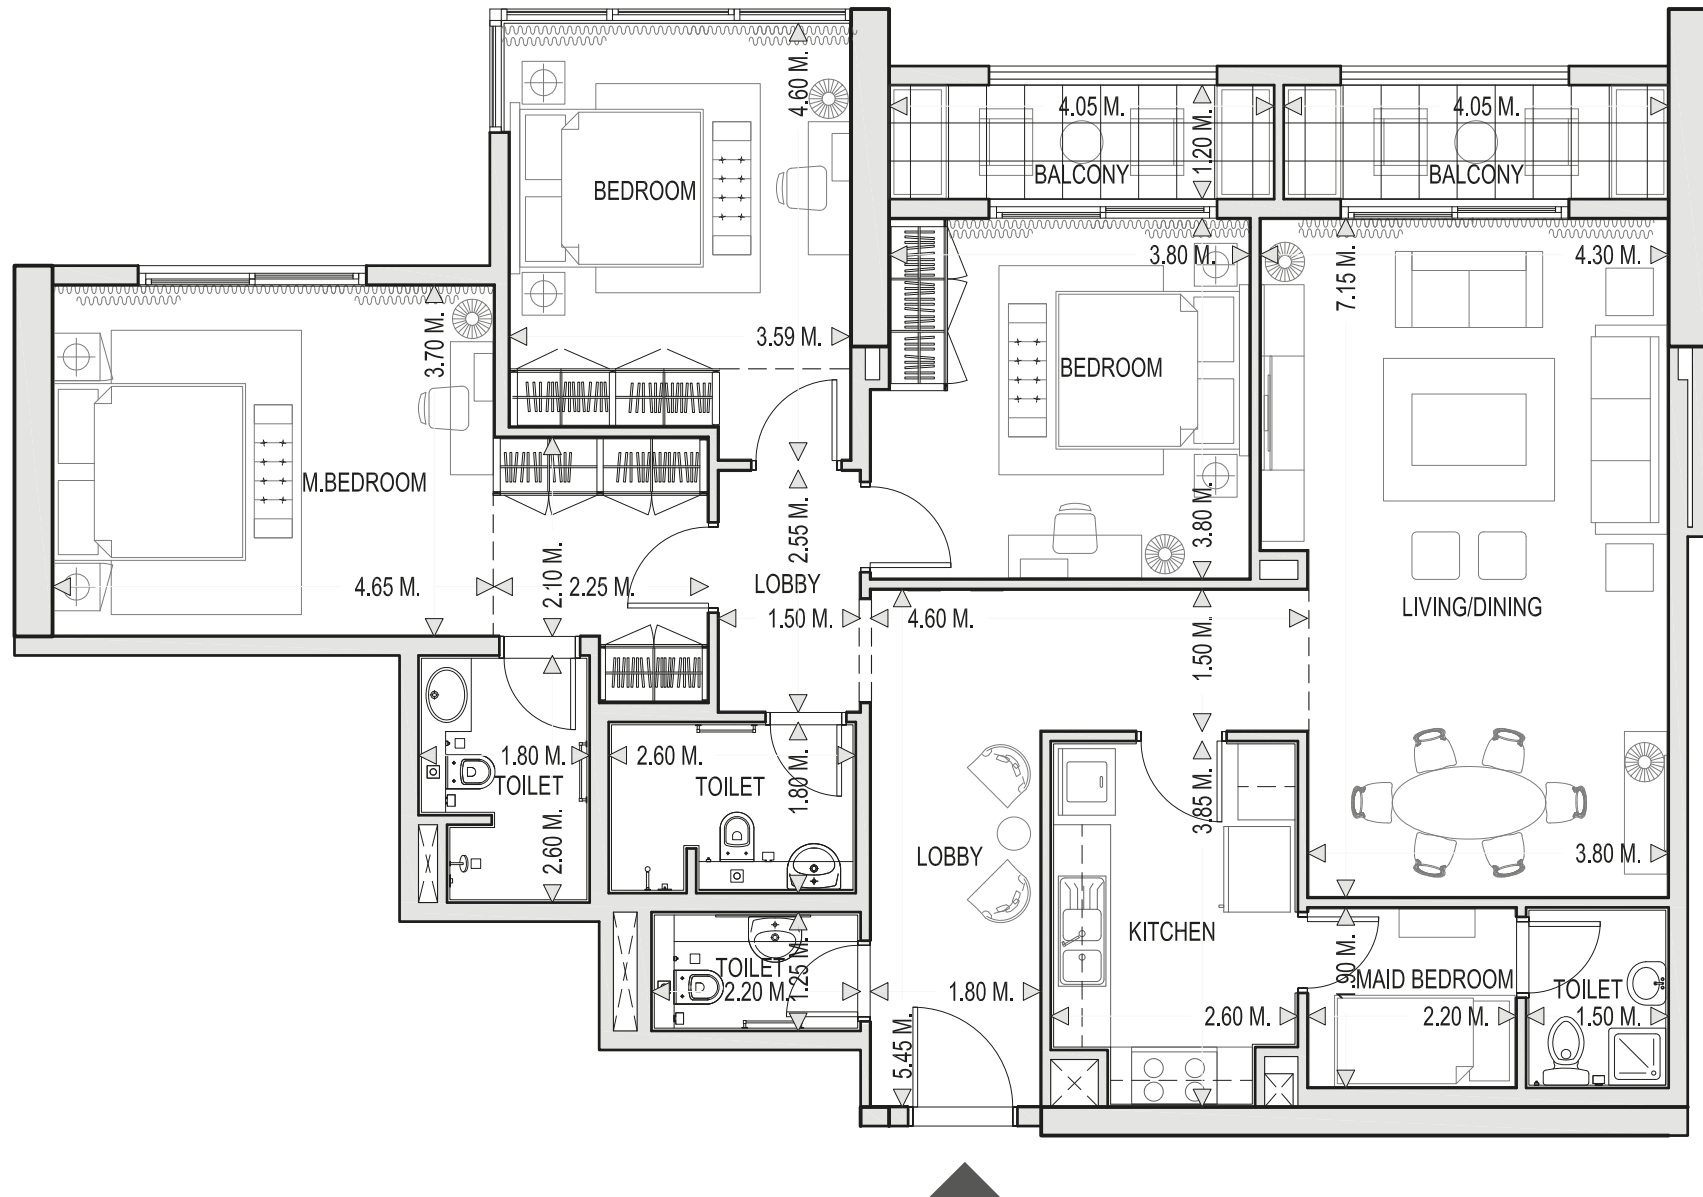

Emaar Residences

3 Bedroom - Unit A

Living Area 148.42 m²

Balcony Area 11.48 m²

Total Area 159.9 m²

Emaar Residences

Jeddah Gate