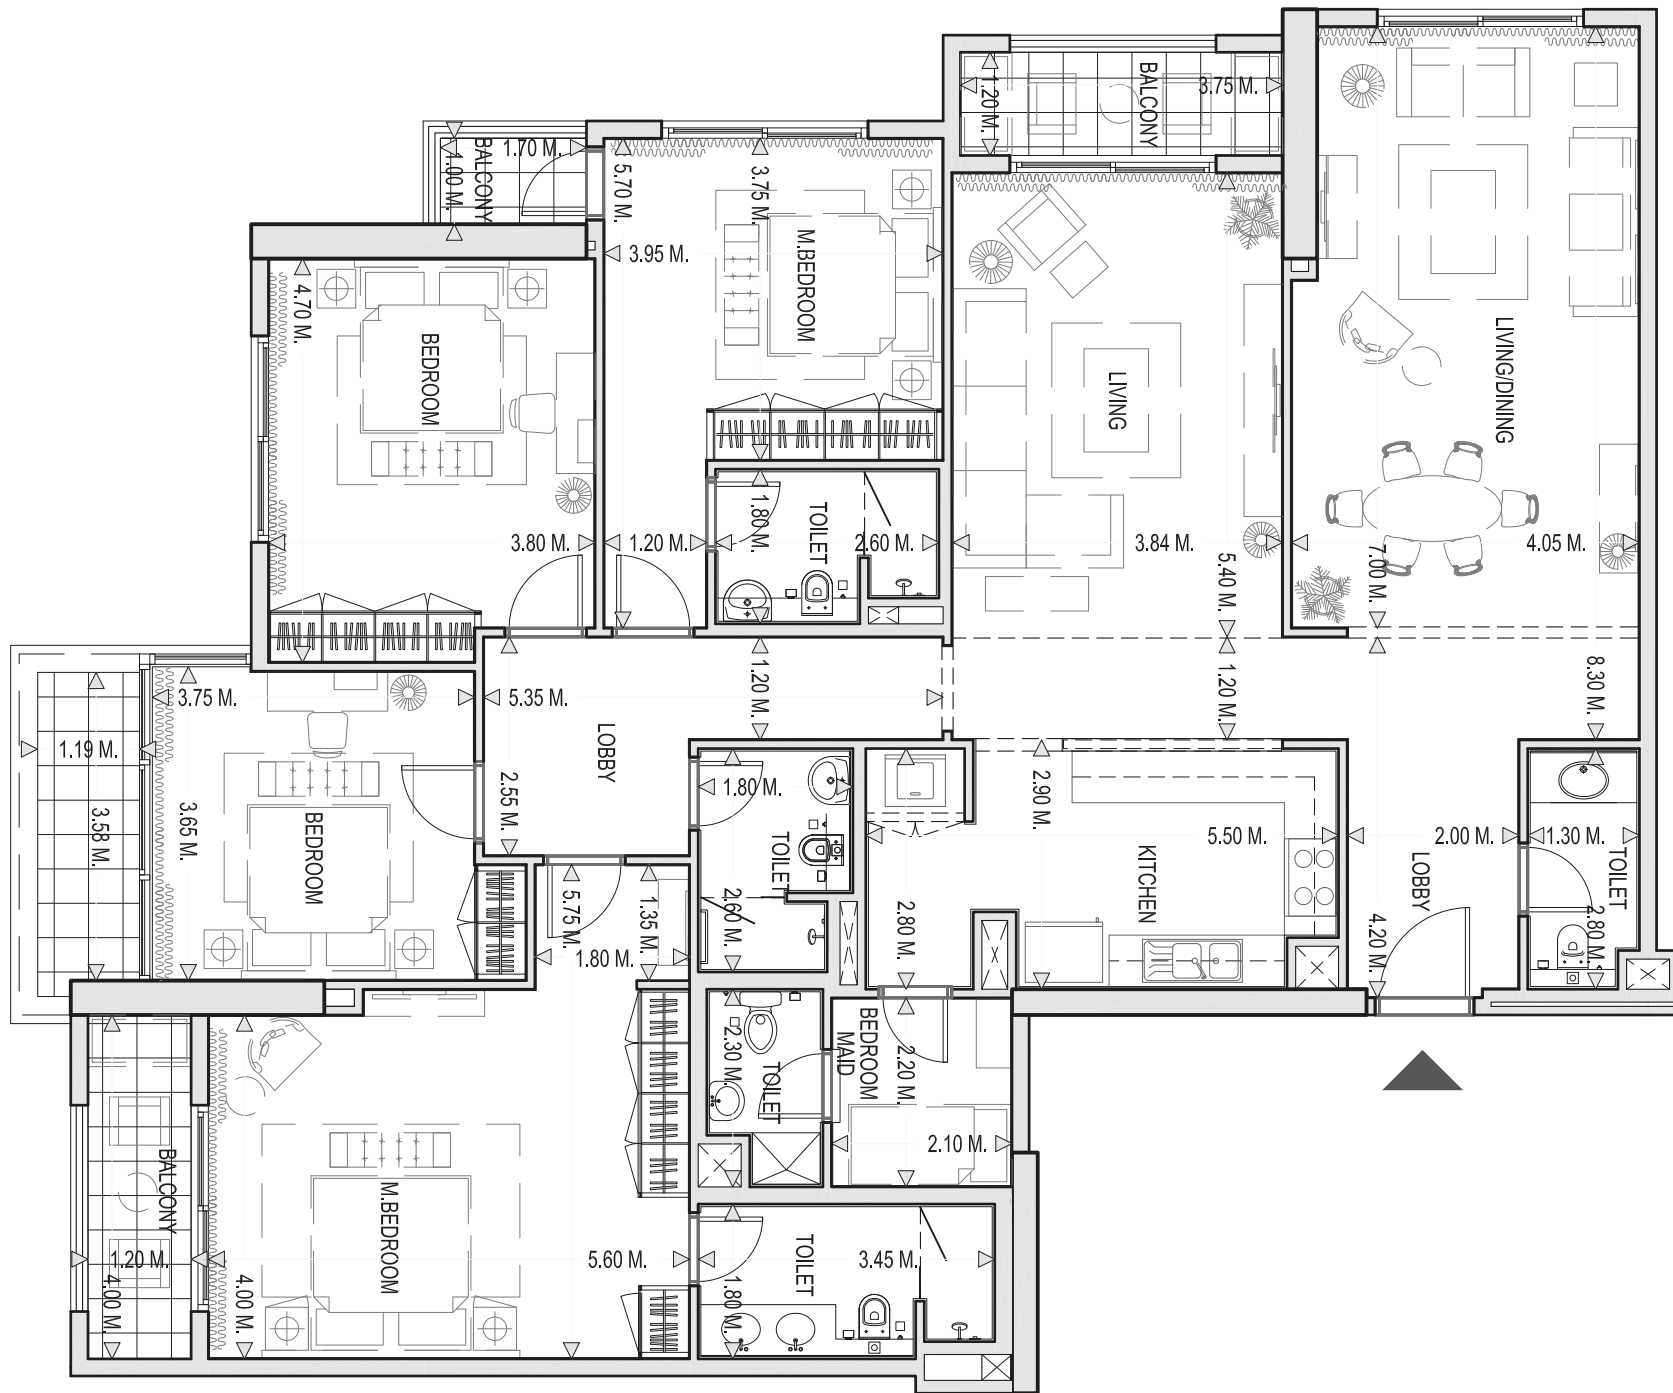

Emaar Residences

4 Bedroom Unit

Living Area 214.35 m²

Balcony Area 19.03 m²

Total Area 233.38 m²

Emaar Residences

Jeddah Gate